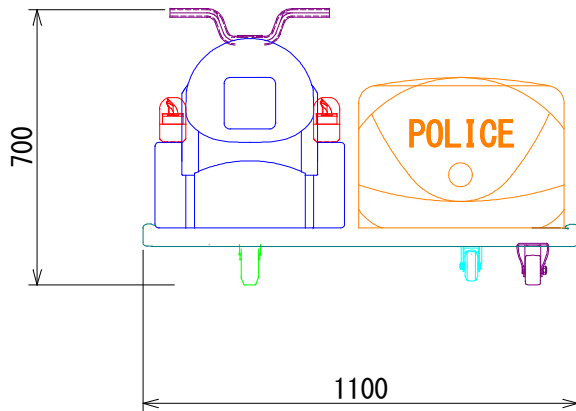

## <主要スペック>

- ◎ 定員 : 子ども1名、おとな1名
- ◎ 寸法 : L=1,280mm W=1,100mm H=700mm
- ◎ 重量 : 約95kg(バッテリー除く)
- ◎ 速度 : 時速2.6km/h
- ◎ 回転半径 : 約2.5m
- ◎ 駆動方式 : 直流モーター DC12V-60W
- ◎ 電源 : DC12Vバッテリー X 1
- ◎ 稼働時間 : 約5時間
- ◎ 付属機能 : BGM音  
コインタイマー

※ バッテリー・充電器は別売です。

※ スペック等は、製品改良のため、予告無く変更する場合があります。

外形寸法図

推奨バッテリー

密閉型バッテリー	SEB50
充電時間	約9時間～11時間
充電器 専用充電器	SGD12-10A

※ バッテリーは密閉式であり液漏れの危険がほぼありません。

**株式会社エーツーレジャー**