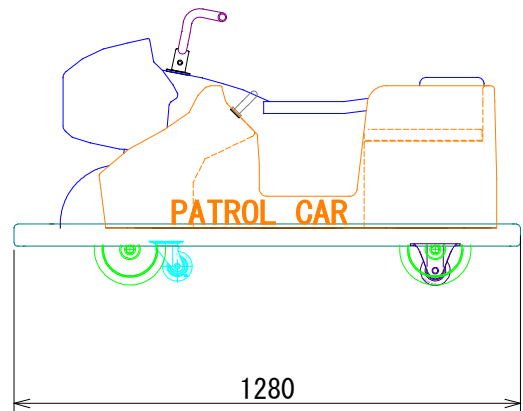

# サイドカーシリーズ

A2-007 白バイ

A2-007 ナナハン

## <主要スペック>

- ◎ 定員 : 子ども1名、おとな1名
- ◎ 寸法 : L=1,280mm W=1,100mm H=700mm
- ◎ 重量 : 約95kg(バッテリー除く)
- ◎ 速度 : 時速2.6km/h
- ◎ 回転半径 : 約2.5m
- ◎ 駆動方式 : 直流モーター DC12V-60W
- ◎ 電源 : DC12Vバッテリー X 1
- ◎ 稼働時間 : 約5時間
- ◎ 付属機能 : BGM音  
コインタイマー

※ バッテリー・充電器は別売です。

※ スペック等は、製品改良のため、予告無く変更する場合があります。

外形寸法図

推奨バッテリー

密閉型バッテリー	SEB50
充電時間	約9時間～11時間
充電器 専用充電器	SGD12-10A

※ バッテリーは密閉式であり液漏れの危険がほぼありません。

**株式会社エーツーレジャー**