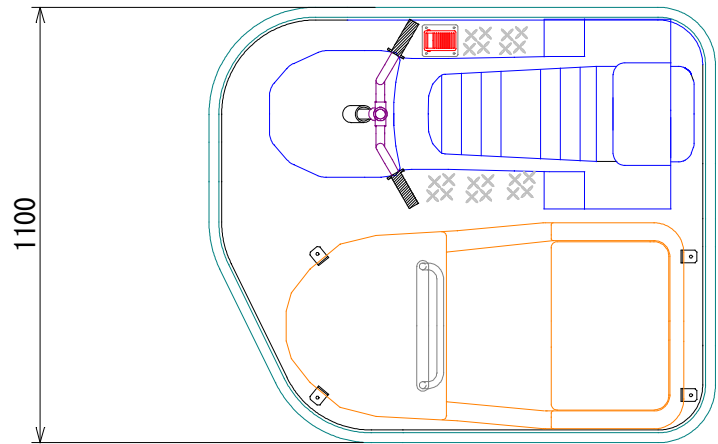

## <主要スペック>

- ◎ 定員 : 子ども1名、おとな1名
- ◎ 寸法 : L=1,280mm W=1,100mm H=700mm
- ◎ 重量 : 約95kg(バッテリー除く)
- ◎ 速度 : 時速2.6km/h
- ◎ 回転半径 : 約2.5m
- ◎ 駆動方式 : 直流モーター DC12V-60W
- ◎ 電源 : DC12Vバッテリー X 1
- ◎ 稼働時間 : 約5時間
- ◎ 付属機能 : BGM音  
コインタイマー

※ バッテリー・充電器は別売です。

※ スペック等は、製品改良のため、予告無く変更する場合があります。

外形寸法図

推奨バッテリー

密閉型バッテリー	SEB50
充電時間	約9時間～11時間
充電器 専用充電器	SGD12-10A

※ バッテリーは密閉式であり液漏れの危険がほぼありません。

**株式会社エーツーレジャー**