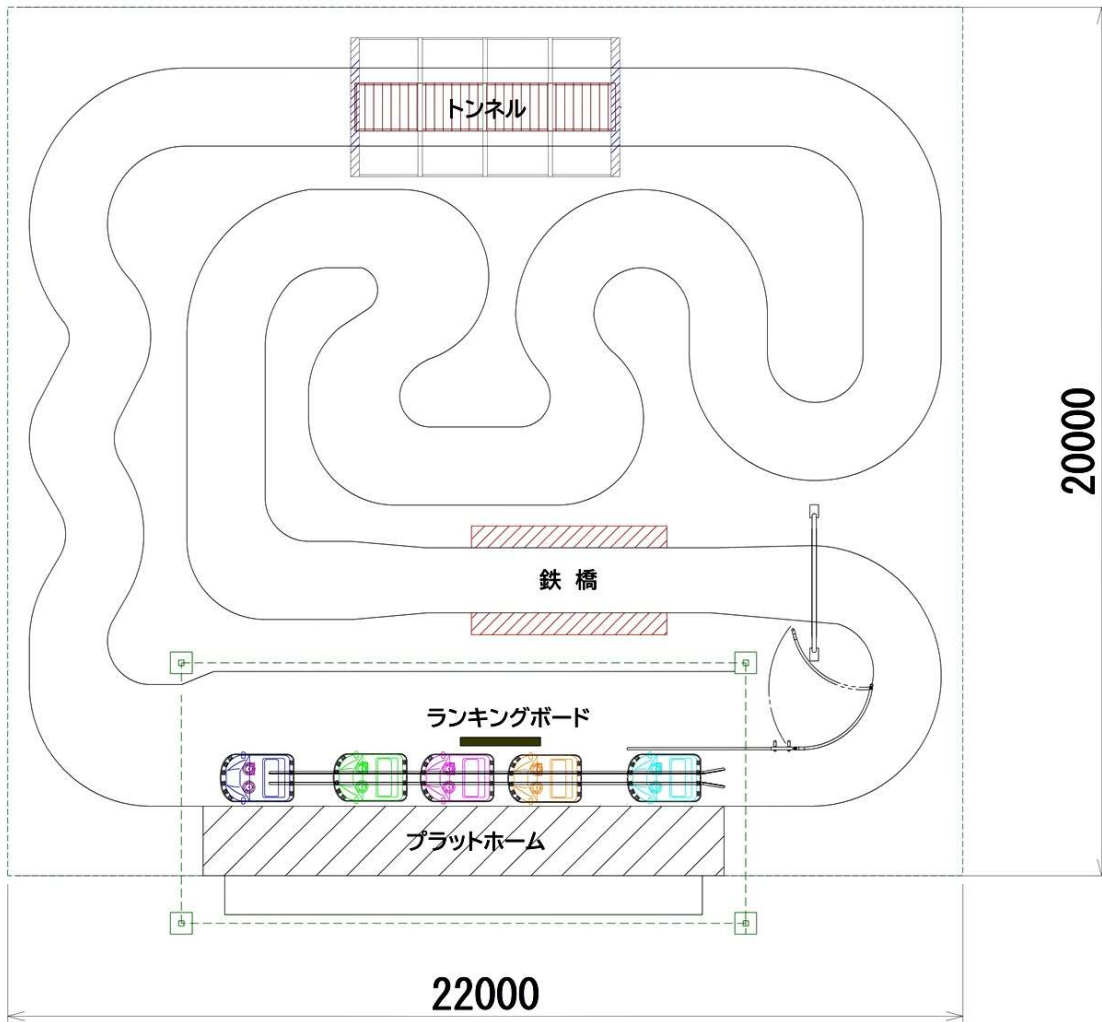

EXCITE GRAND PRIX

エキサイトグランプリ

<スペック>

- ◎ 定員 : 2名/車両 *6才児より1人で運転可能
- ◎ 速度 : 時速3.5km/h
- ◎ ゲーム内容 : ポイントを通過すると得点、ぶつかると減点
- ◎ 電源 : DC24Vシールドバッテリー
- ◎ その他 : ゴール時ランキングボードで得点表示

※ スペック等は、製品改良のため、予告無く変更する場合があります。

株式会社エーツーレジャー

2022.10

コースレイアウト例

ポイントゲットで得点
ガードレールにぶつくと減点

結果表示(ランキング)