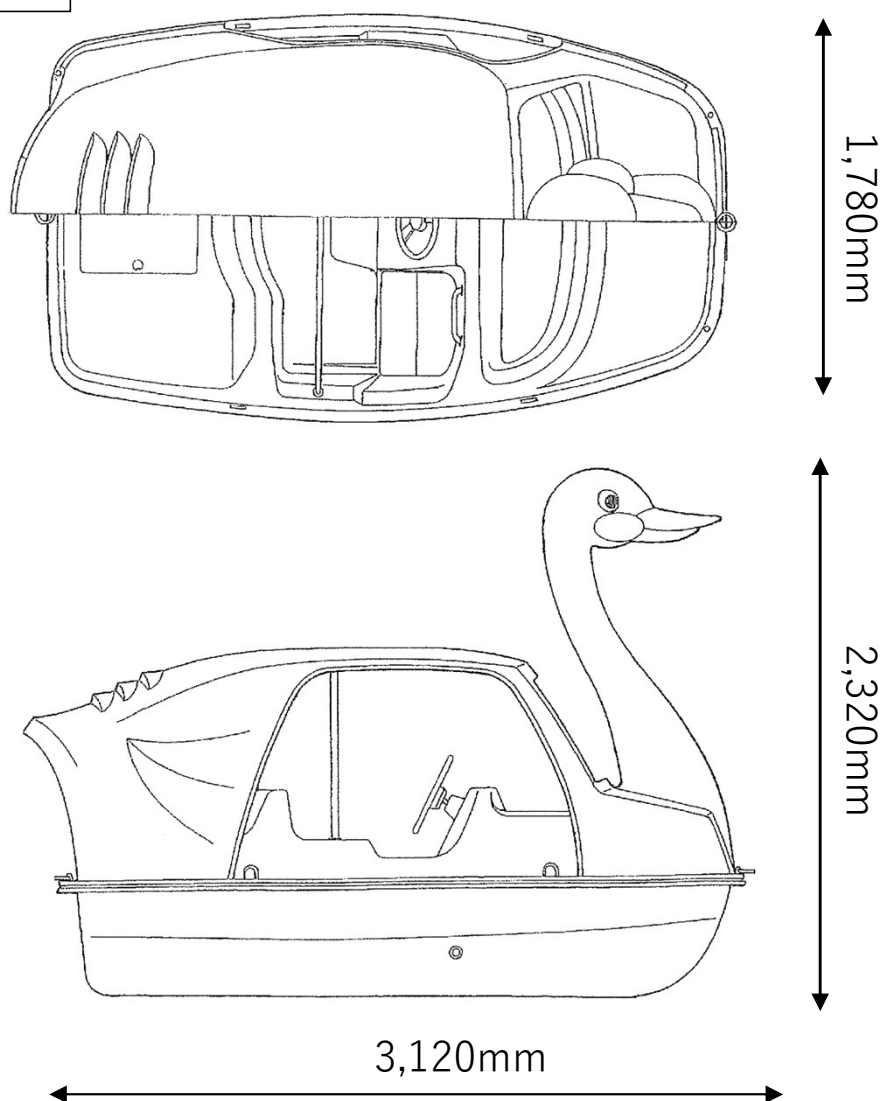

白鳥

<主要スペック>

- ◎ 定員 : 3名 (おとな2名、こども1名)
- ◎ 寸法 : L=3,120mm W=1,780mm H=1,850mm
- ◎ 重量 : 約210kg
- ◎ 積載重量 : 170kgまで
- ◎ 船体材料 : FRP樹脂
- ◎ 操舵方式 : ハンドルワイヤー方式
- ◎ 駆動方式 : 前方水車

■オプション

- ◎ ライフリング
- ◎ 係留チェーン(SUS)
- ◎ フロントパイプガード

※ スペック等は、製品改良のため、予告無く変更する場合があります。

外形寸法図

標準装備

サイドチェーン

アルミペダル