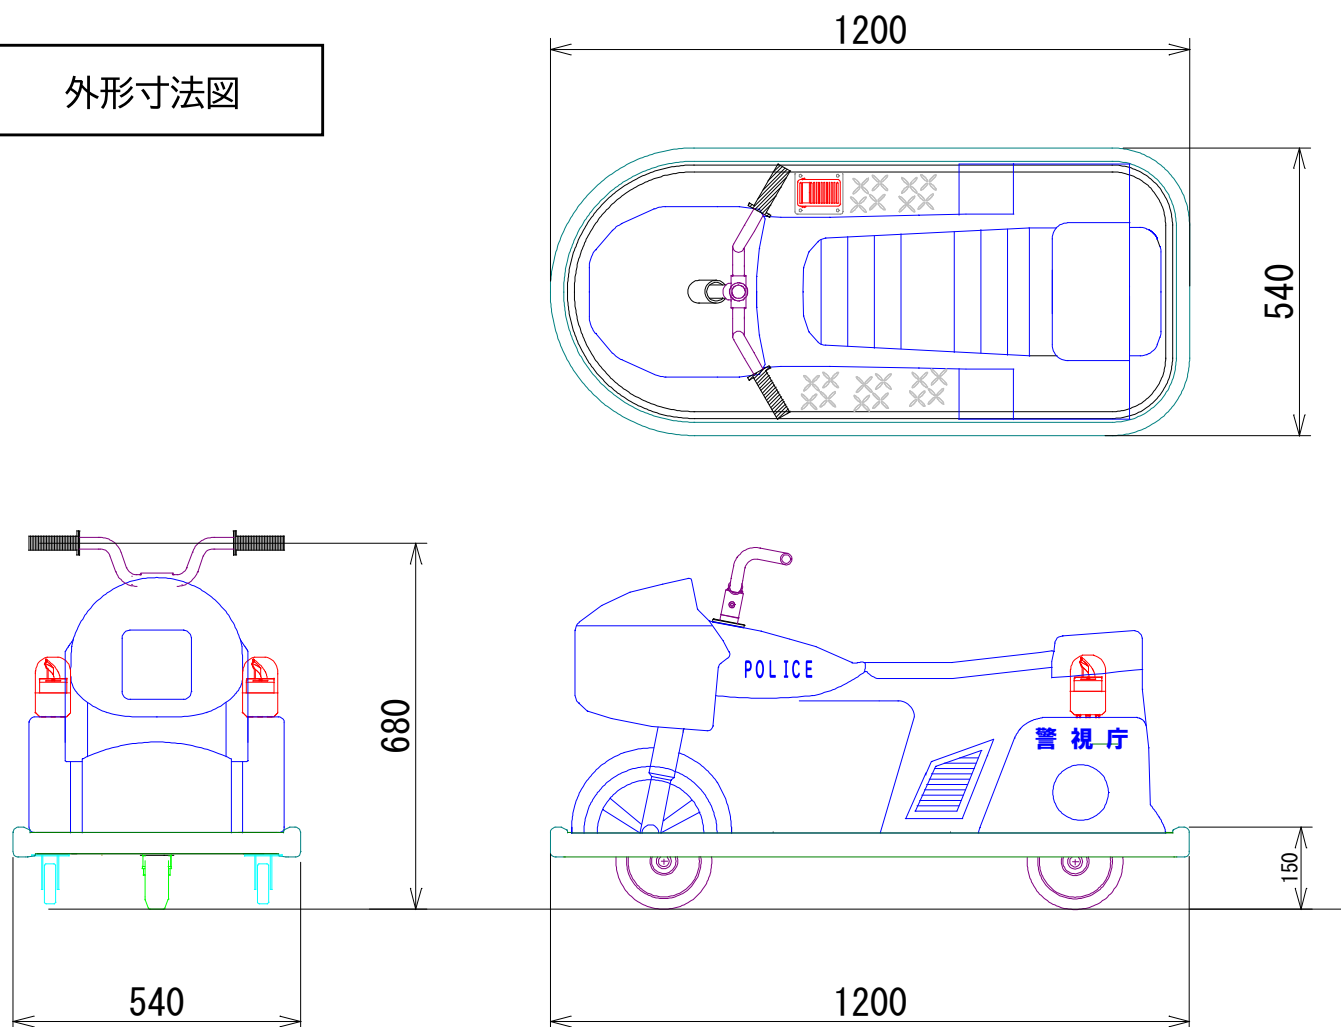

スポーツバイク

A2-001 ナナハン

A2-001 白バイ

<主要スペック>

- ◎ 定 員 : 1名
- ◎ 寸 法 : L=1,200mm W=540mm H=680mm
- ◎ 重 量 : 約60kg(バッテリー除く)
- ◎ 速 度 : 時速2.6km/h
- ◎ 回転半径 : 約2.0m
- ◎ 駆動方式 : 直流モーター DC12V-60W
- ◎ 電 源 : DC12Vバッテリー SEB35 X 1
- ◎ 稼働時間 : 約4時間
- ◎ 付属機能 : BGM音
コインタイマー

※ バッテリー・充電器は別売です。

※ スペック等は、製品改良のため、予告無く変更する場合があります。

株式会社エーツーレジャー

外形寸法図

推奨バッテリー

密閉型バッテリー SEB35
 充電時間 約8時間~10時間
 充電器 専用充電器 SGD12-10A

※ バッテリーは密閉式であり液漏れの危険がほぼありません。

株式会社エーツーレジャー