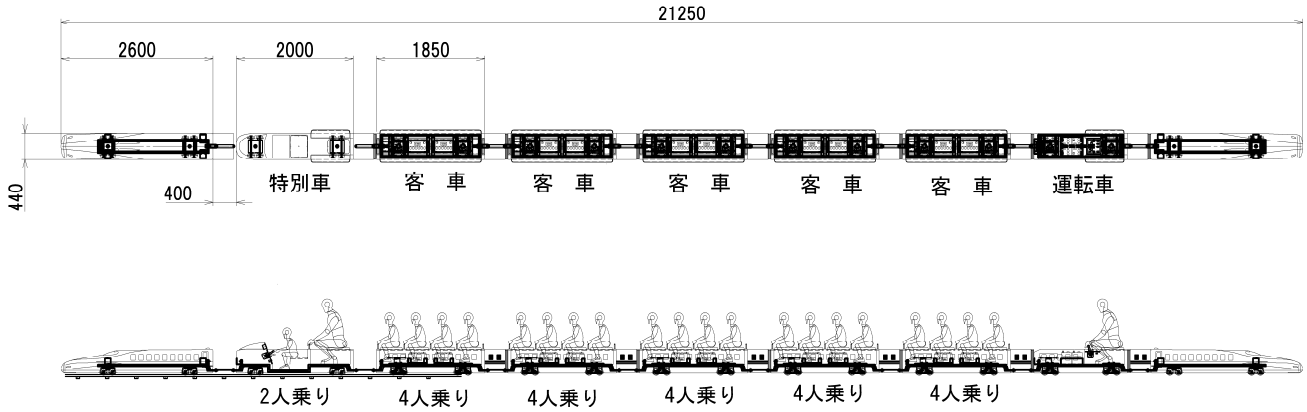

編成長

参考画像

詳細はお問い合わせください