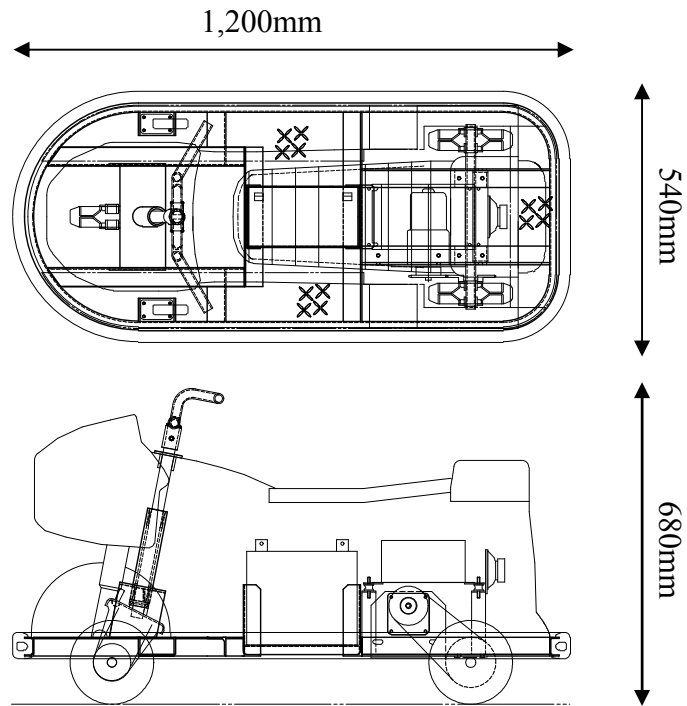

スポーツバイク

ナナハン

白バイ

<主要スペック>

- ◎ 定員 : こども1名
- ◎ 寸法 : L=1,200mm W=540mm H=680mm
- ◎ 重量 : 約60kg (バッテリー除く)
- ◎ 速度 : 時速2.6km/h
- ◎ 回転半径 : 約1.5m
- ◎ 駆動方式 : 直流モーター DC12V-60W
- ◎ 電源 : DC12Vバッテリー X 1
- ◎ 稼働時間 : 約4時間
- ◎ 付属機能 : BGM音
コインタイマー

※ バッテリー・充電器は別売です。

※ スペック等は、製品改良のため、予告無く変更する場合があります。

外形寸法図

推奨バッテリー

密閉型バッテリー SEB35
充電時間 約8時間～10時間
充電器 専用充電器 SGD12-10A

※ バッテリーは密閉式であり液漏れの危険がほぼありません。

株式会社エーツーレジャー