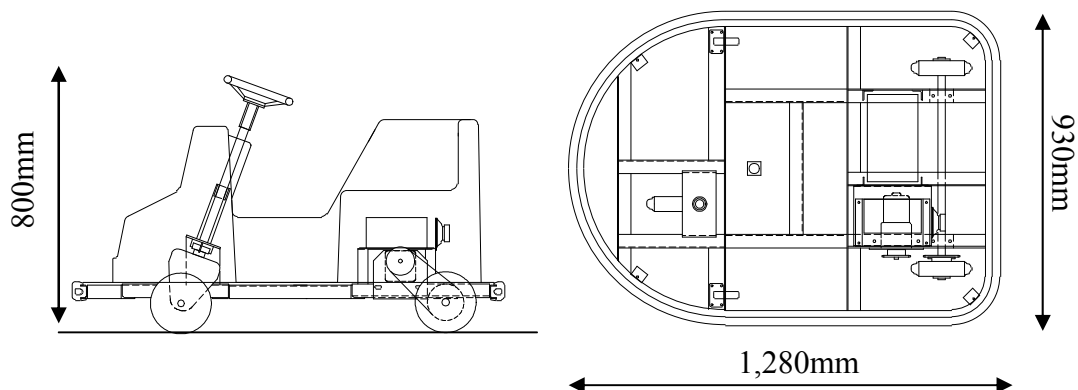

働く車シリーズ

パトカー

消防車

救急車

ハイウェイバス

ドライブくん

外形寸法図

主要スペック

- ◎ 定員 : こども1名、おとな1名
- ◎ 寸法 : L=1,280mm W=930mm H=800mm
- ◎ 重量 : 約70kg (バッテリー除く)
- ◎ 速度 : 時速2.6km/h
- ◎ 回転半径 : 約1.5m
- ◎ 駆動方式 : 直流モーター DC12V-60W
- ◎ 電源 : DC12Vバッテリー X 1
- ◎ 稼働時間 : 約5時間
- ◎ 付属機能 : BGM音
コインタイマー