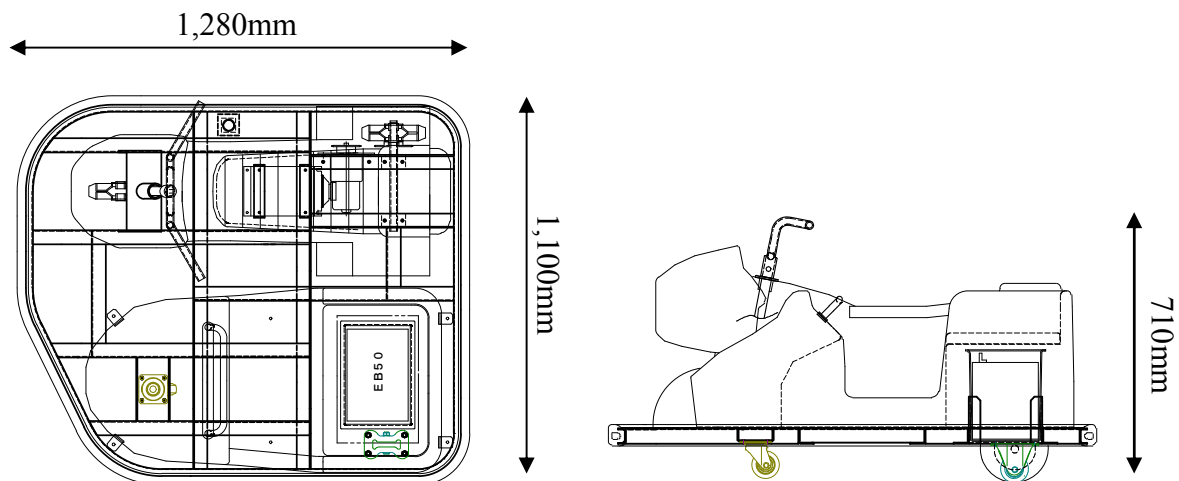

バッテリーカー

A2-007

サイドカーシリーズ

白バイ

ナナハン

<主要スペック>

◎ 定員	: こども1名、おとな1名
◎ 寸法	: L=1,280mm W=1,100mm H=710mm
◎ 重量	: 約95kg (バッテリー除く)
◎ 速度	: 時速2.6km/h
◎ 回転半径	: 約2.0m
◎ 駆動方式	: 直流モーター DC12V-60W
◎ 電源	: DC12Vバッテリー X 1
◎ 稼働時間	: 約5時間
◎ 付属機能	: BGM音 コインタイマー

※ バッテリー・充電器は別売です。

※ スペック等は、製品改良のため、予告無く変更する場合があります。

株式会社エーツーレジャー

2019.1

外形寸法図

推奨バッテリー

密閉型バッテリー SEB50
充電時間 約9時間～11時間
充電器 専用充電器 SGD12-10A

※ バッテリーは密閉式であり液漏れの危険がほぼありません。