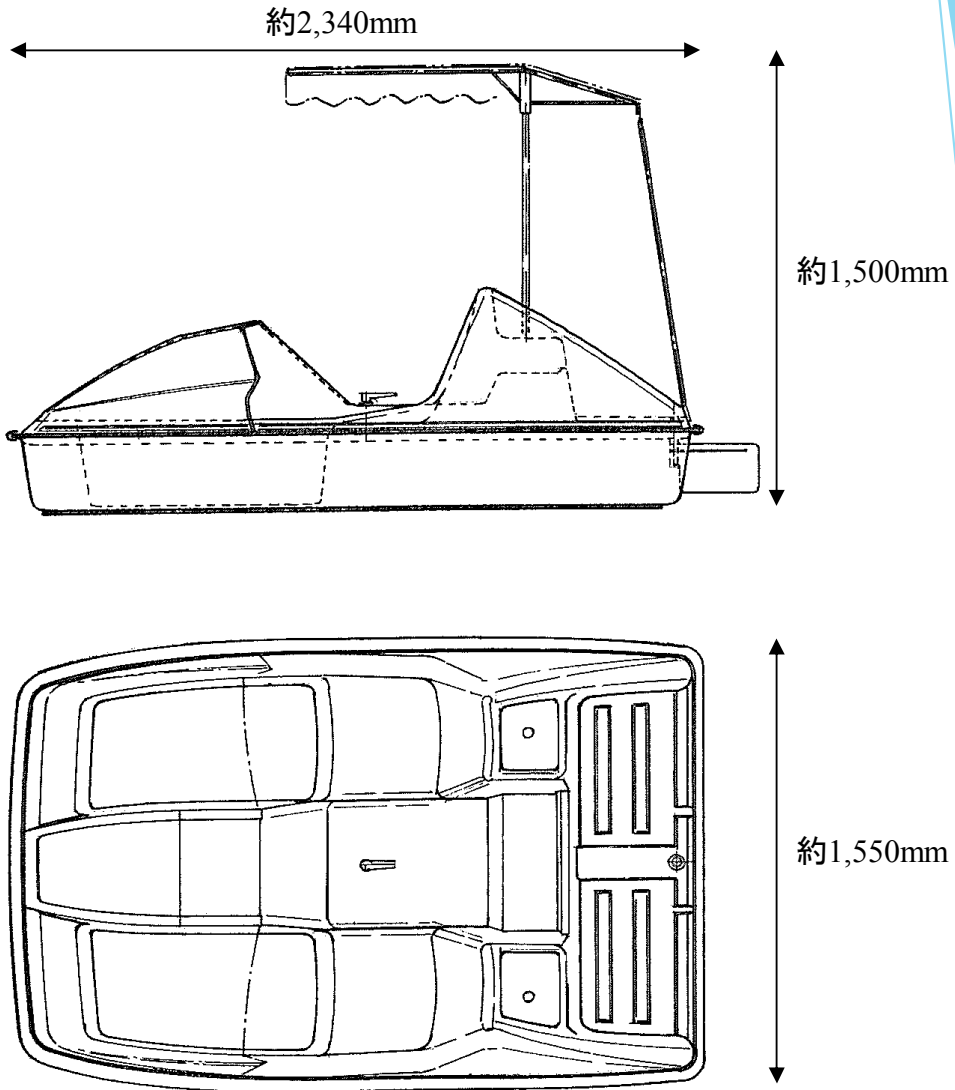

カナード

<主要スペック ※>

- ◎ 定員 : 2名
- ◎ 寸法 : L=2,340mm W=1,550mm H=740mm
- ◎ 重量 : 約60kg
- ◎ 船体材質 : FRP
- ◎ オプション : テント
: チャイルドシート
: ライフリング
: フロントカバー

※ スペック等は、製品改良のため、予告無く変更する場合があります。

株式会社エーツーレジャー

外形寸法図

* テント装着時(テントはオプション)

参考画像