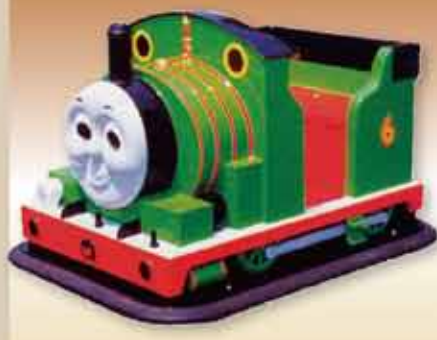

きかんしゃ
トーマス
となかまたち

アイキャッチ抜群の人気者

「きかんしゃトーマス」の乗り物は、飽きのこない
いつまでも高い人気を誇ります。
アイキャッチもバツグン!高い収益が期待できます。

きかんしゃトーマス オフィシャルホームページ
<http://www.thomasandfriends.jp>

BANDAI

きかんしゃ
トーマスシリーズ
レールレイアウトや駅舎
設計など承ります。

© 2009 Gullane(Thomas)Limited.

レッツゴージェームズ

機関車・客車(各1両)標準タイプ
250mmゲージ列車

- ・機関車 W460mm×D1,010mm×H625mm 65Kg
- ・客車 W375mm×D1,300mm×H660mm 85Kg
- ・2人乗りタイプ

ゴートーマス

迫力満点! 大きな
450mmゲージ機関車

- ・W900mm×D2,600mm
×H1,600mm
- ・重量 約350Kg
- ・2人乗り

自由なレイアウト
が可能です。

●上図(例)は8の字型(1車両運転)

対応景品

きかんしゃトーマスとなかまたち
キャラクターカード

全24種

きかんしゃトーマス・バッテリーカー

なかよしトーマス

- ・W1,000mm×D1,350mm×H960mm
- ・重量 60Kg ・大人1人 子供1人

なかよしパーシー

- ・W1,000mm×D1,350mm×H960mm
- ・重量 60Kg ・大人1人 子供1人

なかよしバーディー

- ・W1,000mm×D1,350mm×H960mm
- ・重量 60Kg ・大人1人 子供1人

©やなせたかし/プレーベル館・TMS・NTV

子供たちの永遠のヒーロー

子供たちの永遠のヒーロー、アンパンマンとたのしい仲間たち。いつでも子供たちに夢を与え続けてくれるアンパンマン！アイキャッチは抜群です。