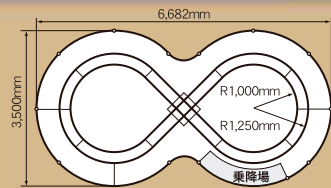

レッツゴージェームズ

機関車・客車(各1両)標準タイプ
250mmゲージ列車

- ・機関車 W460mm×D1,010mm×H625mm 65Kg
- ・客車 W375mm×D1,300mm×H660mm 85Kg
- ・2人乗りタイプ

ゴートーマス

迫力満点! 大きな
450mmゲージ機関車

- ・W900mm×D2,600mm
×H1,600mm
- ・重量 約350Kg
- ・2人乗り

自由なレイアウト
が可能です。

●上図(例)は8の字型(1車両運転)

対応景品

きかんしゃトーマスとなかまたち
キャラクターカード

全24種

きかんしゃトーマス・バッテリーカー

なかよしトーマス

- ・W1,000mm×D1,350mm×H960mm
- ・重量 60Kg ・大人1人 子供1人

なかよしパーシー

- ・W1,000mm×D1,350mm×H960mm
- ・重量 60Kg ・大人1人 子供1人

なかよしバーディー

- ・W1,000mm×D1,350mm×H960mm
- ・重量 60Kg ・大人1人 子供1人

©やなせたかし/プレーベル館・TMS・NTV

子供たちの永遠のヒーロー

子供たちの永遠のヒーロー、アンパンマンとたのしい仲間たち。いつでも子供たちに夢を与え続けてくれるアンパンマン！アイキャッチは抜群です。

- ・W850mm×D2,600mm×H1,600mm
- ・重量 約350Kg
- ・2人乗り